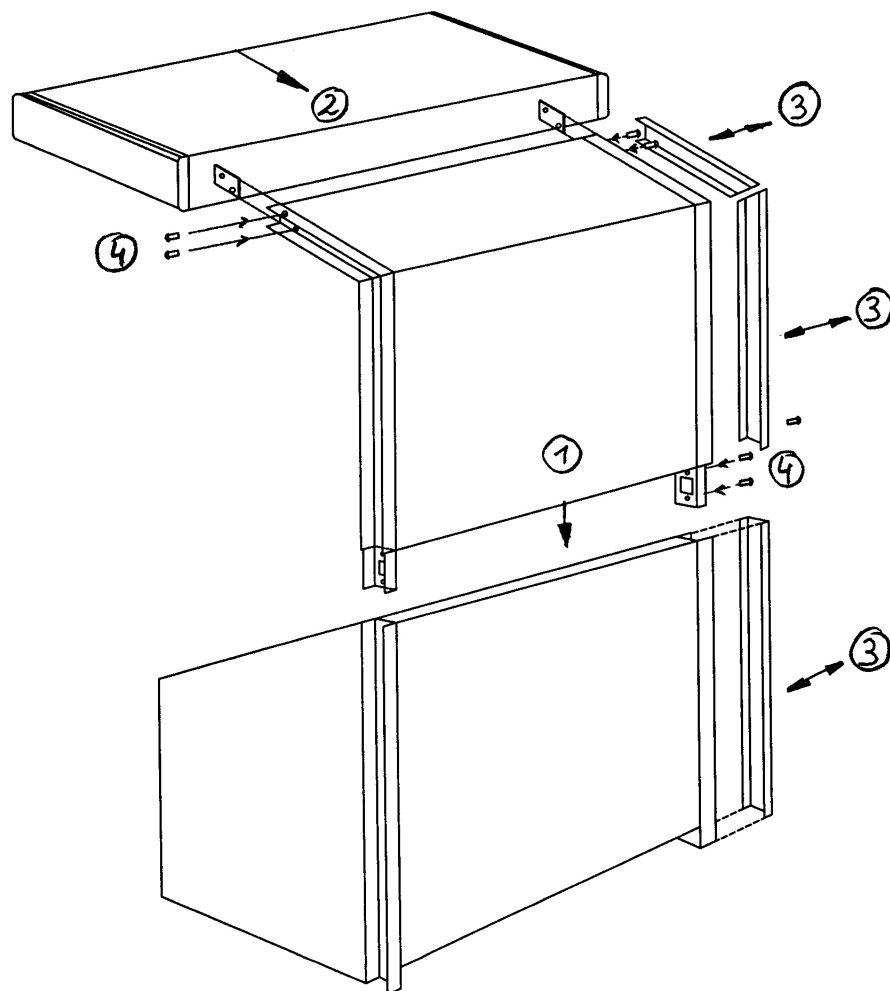

PROOF STATION

MONTAGE-ANLEITUNG

Fitting Instructions – Instructions de Montage –
Istruzioni per L'Installazione – Instrucciones para le Montaje

JUST NORMLICHT Vertriebs GmbH

Tobelwasenweg 24 - D 73235 Weilheim/Teck - GERMANY- Tel. 07023/95040 - Fax 07023/950452 - info@just-normlicht.com
USA: JUST NORMLICHT INC. - 2500 Pearl Buck Road, Bristol, PA 19007 - Phone: 1 800 248 5878 - Fax: 215 781 1716 - just@iamdigex.net